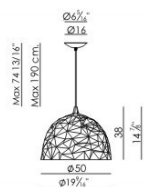

## ROCK SOSPENSIONE

DESIGN DIESEL /2009

Come una roccia vulcanica che spaccandosi rivela un gioiello al proprio interno, Rock gioca sulla sorpresa e sui contrasti. Misteriosa e rigorosa fuori, brillante e cangiante dentro. Nella versione scura, è ruvida e punteggiata di pagliuzze dorate all'esterno, mentre è lucida, liscia e madreperlata all'interno. La versione bianca acquista nuova personalità per diverse destinazioni d'uso, una pietra preziosa che mette in particolare evidenza le sfaccettature asimmetriche, sviluppate secondo una logica casuale. All'interno, i raggi luminosi si riflettono come in un cristallo, con un effetto sorprendente e indimenticabile. In tutte le versioni, Rock è un oggetto che non passa inosservato da ogni punto di vista. In policarbonato laccato, è disponibile nelle versioni a sospensione e da terra, in marrone e bianco. Nella versione a sospensione la sua luce si focalizza sullo spazio sottostante, mentre la versione da terra, dalle proporzioni sorprendenti, consente di direzionare il fascio luminoso, utilizzabile sia da lettura che per proiettare la luce verso l'alto o contro una parete.