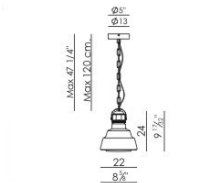

piccola

Cromo

Certificazioni

LAMPADINE

fluorescente compatta
1x21W E27

LAMPADINE (120 V)

fluorescenza
1x20W E26 medium