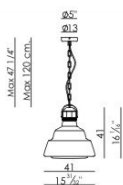

GLAS SOSPENSIONE

DESIGN DIESEL /2009

Glas riprende l'immagine familiare delle lampade industriali, utilizzate nei magazzini e nelle fabbriche di tutto il mondo. Un'icona reinventata alla luce di uno stile di vita contemporaneo, trasformata in un'entità preziosa e personale, trasportata in una dimensione extratemporale. Di giorno, di notte, Glas è una lampada con una doppia vita. Da spenta, la finitura superficiale dal colore cromato, riflette come uno specchio gli oggetti e l'ambiente circostanti. Da accesa, emette un bagliore caldo, dal sapore vintage, mirato e diffuso allo stesso tempo. In vetro soffiato e metallo, è disponibile nella versione da tavolo, orientabile con un contrappeso, e da sospensione, grande e piccola, appesa a una catena.

grande

Cromo

Certificazioni

LAMPADINE

fluorescente compatta
 1x20W E27

LAMPADINE (120 V)

incandescenza
 1x150W E26 medium type A19

alogeno energy saver
 1x105W E 27