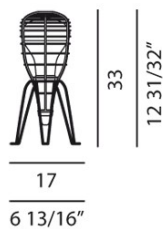

CAGE ROCKET

DESIGN DIESEL /2011

La sua origine è "underground" nel vero senso della parola: si ispira alle lampade dei minatori e degli operai, protette da una gabbia metallica che in Cage diventa un elemento decorativo, grazie alla realizzazione artigianale, evidenziata dalla struttura irregolare, ed ai colori caratterizzanti. Lampada da tavolo in vetro soffiato e metallo laccato.

Cage Rocket

Bianco

Nero

Certificazioni

LAMPADINE

alogeno
 1x40W G9

alogeno energy saver
 1x33W G9

LAMPADINE (120 V)