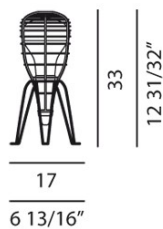

Cage Rocket

Bianco

Nero

Certificazioni

LAMPADINE

alogeno
1x40W G9

alogeno energy saver
1x33W G9

LAMPADINE (120 V)

alogeno
1x40W G9 type T4 Bi-Pin